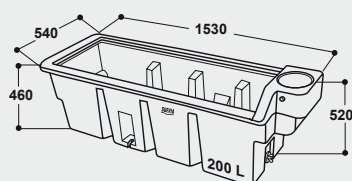

ПАСТБИЩНЫЕ ПОИЛКИ ДЛЯ КРС

WT200

WT400, WT600, WT1000

WT1500

Пастбищные поилки-ванны ёмкостью от 200 до 1500 литров

- Пастбищные поилки-ванны большой ёмкости
- Из **высококачественного полиэтилена, устойчивого к ультрафиолету**
- Загнутые внутрь края, предотвращающие переливание и разбрызгивание воды
- Большое отверстие для слива воды и чистки поилки
- Модели WT 200 и WT 400: с боковыми проушинами для стационарного монтажа на пастбищах
- Модели WT 400 – WT 1500: овальной формы, обеспечивающие несколько мест для питья и позволяющие транспортировку в крытом автофургоне
- Для автоматического поступления воды возможно дополнительное подключение **поплавкового клапана** (см. таблицу ниже). Для монтажа клапана потребуются просверлить отверстие диаметром 3/4".
- Подробная информация о клапанах на стр. 62.

Поставляемые модели:

Модель	Артикул	Ёмкость [л]	Габариты (длина x ширина x высота)	Дополнительное оборудование: поплавковые клапаны
WT 200	160.0103	200	153 x 54 x 46 см	131.0671, 131.0675
WT 400	160.0104	400	125 x 82 x 63 см	131.0671, 131.0675
WT 600	160.0100	600	140 x 100 x 63 см	131.0671, 131.0675
WT 1000	160.0101	1000	180 x 120 x 63 см	131.0671, 131.0675
WT 1500	160.0105	1500	220 x 160 x 65 см	131.0671, 131.0675, 131.0700, 131.0738